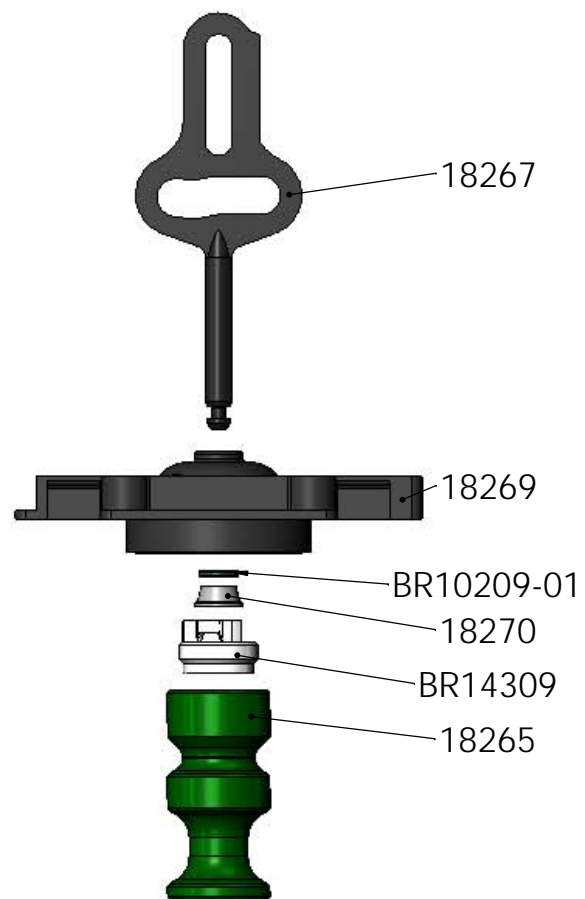

SAV 24067
Production BU28627

SAV 26861
Production BU28633

SAV 28416
Production BU28628

60101-011

SAV 25155
Production BU28632

SAV 26494-00
Production BU28625

SAV 28417
Production BU28629

PN	2510 WBP	2510 NBP	2750 UF	2750 STD	2750 STD HW	2850 STD	2850 NBP	2900 UF	2900 STD	2900 STD HW	2910 UF	2910 DF	2910 DF HW
24067	X			X	X				X	X			
25155						X							
26494-00							X						
26861			X					X					
28416												X	X
28417											X		
60101-011		X											

PN	9000/9100/9125 & 9000/6	9000/9100/9125 UF	9500	9500 HW
18052			X	
18052-01				X
18053			X	
18053-01				X
24234	X	X		
24235	X	X		
28173		X		

PISTONS VANNES DOUBLE BOUTEILLES

18089

18928

24116

24117

24507

25593

PISTONS VANNES DOMESTIQUES 1/2

26023

27077

27077-01

BU28154

26123

BU26079

BU26080