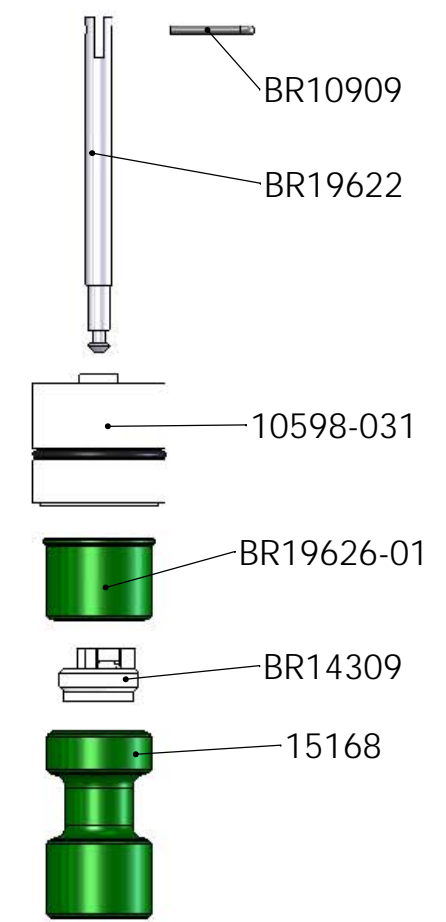

SAV 24067
Production BU28627

SAV 26861
Production BU28633

SAV 28416
Production BU28628

60101-011

SAV 25155
Production BU28632

SAV 26494-00
Production BU28625

SAV 28417
Production BU28629

PN	2510 WBP	2510 NBP	2750 UF	2750 STD	2750 STD HW	2850 STD	2850 NBP	2900 UF	2900 STD	2900 STD HW	2910 UF	2910 DF	2910 DF HW
24067	X			X	X				X	X			
25155						X							
26494-00							X						
26861			X					X					
28416												X	X
28417											X		
60101-011		X											

PISTONS VANNES INDUSTRIELS

18052

18052-01

24234

28173

18053

18053-01

24235

PN	9000/9100/9125 & 9000/6	9000/9100/9125 UF	9500	9500 HW
18052			X	
18052-01				X
18053			X	
18053-01				X
24234	X	X		
24235	X	X		
28173		X		

PISTONS VANNES DOUBLE BOUTEILLES

18089

18928

24116

24117

24507

25593