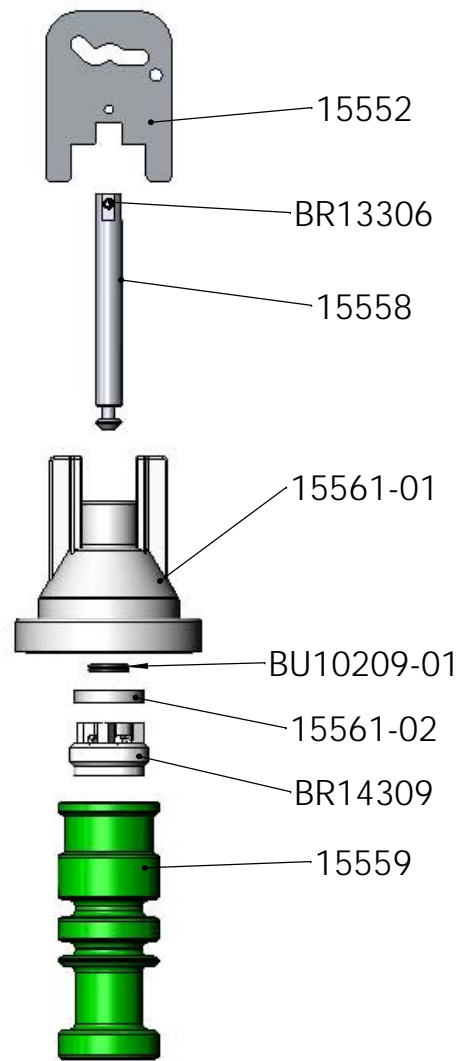

SAV 24067
Production BU28627

SAV 26861
Production BU28633

SAV 28416
Production BU28628

60101-011

SAV 25155
Production BU28632

SAV 26494-00
Production BU28625

SAV 28417
Production BU28629

PN	2510 WBP	2510 NBP	2750 UF	2750 STD	2750 STD HW	2850 STD	2850 NBP	2900 UF	2900 STD	2900 STD HW	2910 UF	2910 DF	2910 DF HW
24067	X			X	X				X	X			
25155						X							
26494-00							X						
26861			X					X					
28416												X	X
28417											X		
60101-011		X											

PISTONS VANNES INDUSTRIELS

18052

18052-01

24234

28173

18053

18053-01

24235

PN	9000/9100/9125 & 9000/6	9000/9100/9125 UF	9500	9500 HW
18052			X	
18052-01				X
18053			X	
18053-01				X
24234	X	X		
24235	X	X		
28173		X		

PISTONS VANNES DOUBLE BOUTEILLES

18089

18928

24116

24117

24507

25593

PN	4600 STD	4600 HW STD	4600 FR	4600 FR HW	4600 LWU	4600 LWU HW	4600 SE	4600 SE Filter	4600 SE STD HW	4600 Filter	5000 DF	5000 UF	5600 UF	5600 STD	5600 FR	5600 LWU	5600 SE UF	5600 Filter	5600 SE	5600 SE Filter	5665	6600 UF	6665 DVGW	6700 UF	6765 DVGW	6766	7600 STD	7600 LWU
18089			X	X											X													
18928									X									X										
24116	X	X												X														
24117					X	X										X												
24507												X									X							
25593																	X					X	X					
26023																											X	
26079											X																	
26080												X																
26123																							X	X	X			
27077							X	X											X	X								
27077-01									X																			
BU28154																											X	