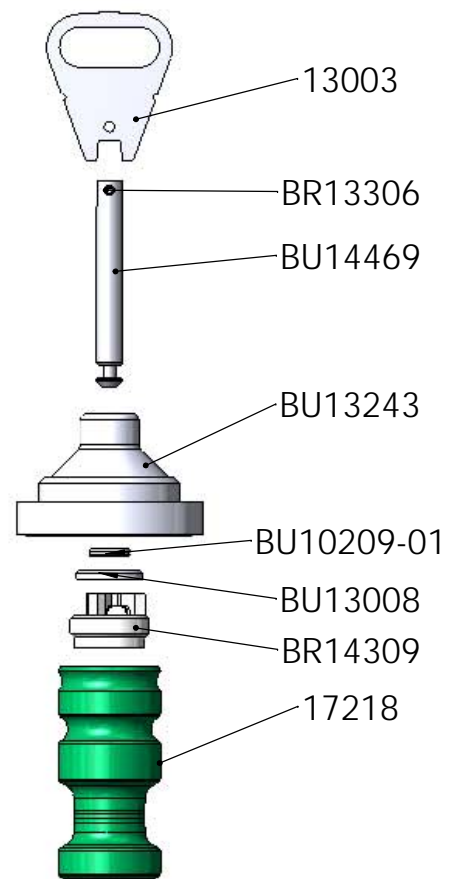

27077

PN	4600 STD	4600 HW STD	4600 FR	4600 FR HW	4600 LWU	4600 LWU HW	4600 SE	4600 SE Filter	4600 SE STD HW	4600 Filter	5000 DF	5000 UF	5600 UF	5600 STD	5600 FR	5600 LWU	5600 SE UF	5600 Filter	5600 SE	5600 SE Filter	5665	6600 UF	6665 DVGW	6700 UF	6765 DVGW	6766	7600 STD	7600 LWU
18089			X	X					X					X				X										
18928										X																		
24116	X	X											X															
24117					X	X									X													
24507												X								X								
25593																	X				X		X					
26023																											X	
26079											X																	
26080												X																
26123																							X	X	X			
27077							X	X											X	X								
27077-01									X																			
BU28154																												X

PISTONS VANNES DOMESTIQUES 2/2