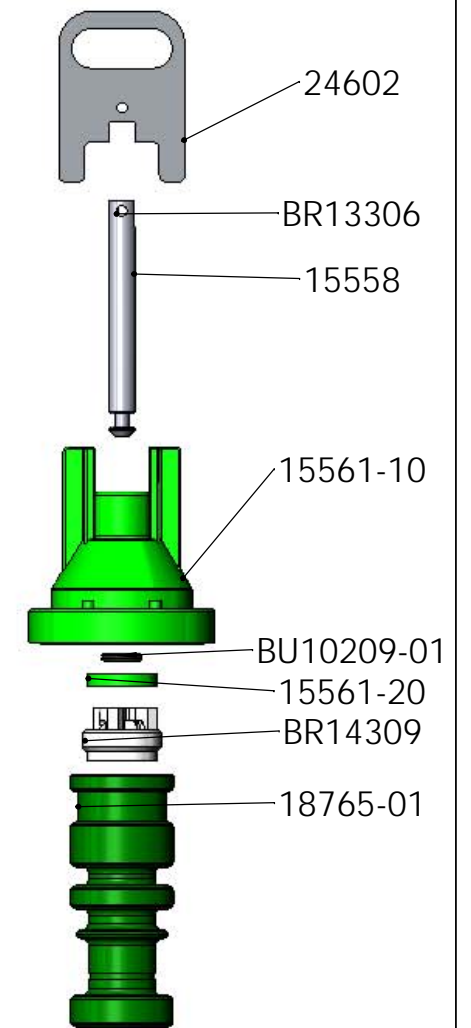

SAV 24067
Production BU28627

SAV 26861
Production BU28633

SAV 28416
Production BU28628

60101-011

SAV 25155
Production BU28632

SAV 26494-00
Production BU28625

SAV 28417
Production BU28629

PN	2510 WBP	2510 NBP	2750 UF	2750 STD	2750 STD HW	2850 STD	2850 NBP	2900 UF	2900 STD	2900 STD HW	2910 UF	2910 DF	2910 DF HW
24067	X			X	X				X	X			
25155						X							
26494-00							X						
26861			X					X					
28416												X	X
28417											X		
60101-011		X											

PN	9000/9100/9125 & 9000/6	9000/9100/9125 UF	9500	9500 HW
18052			X	
18052-01				X
18053			X	
18053-01				X
24234	X	X		
24235	X	X		
28173		X		

PISTONS VANNES DOUBLE BOUTEILLES

18089

18928

24116

24117

24507

25593

PN	4600 STD	4600 HW STD	4600 FR	4600 FR HW	4600 LWU	4600 LWU HW	4600 SE	4600 SE Filter	4600 SE STD HW	4600 Filter	5000 DF	5000 UF	5600 UF	5600 STD	5600 FR	5600 LWU	5600 SE UF	5600 Filter	5600 SE	5600 SE Filter	5665	6600 UF	6665 DVGW	6700 UF	6765 DVGW	6766	7600 STD	7600 LWU
18089			X	X											X													
18928									X									X										
24116	X	X												X														
24117					X	X										X												
24507												X									X							
25593																	X					X	X					
26023																											X	
26079											X																	
26080												X																
26123																							X	X	X			
27077							X	X											X	X								
27077-01									X																			
BU28154																											X	

PISTONS VANNES DOMESTIQUES 1/2

26023

27077

27077-01

BU28154

26123

BU26079

BU26080