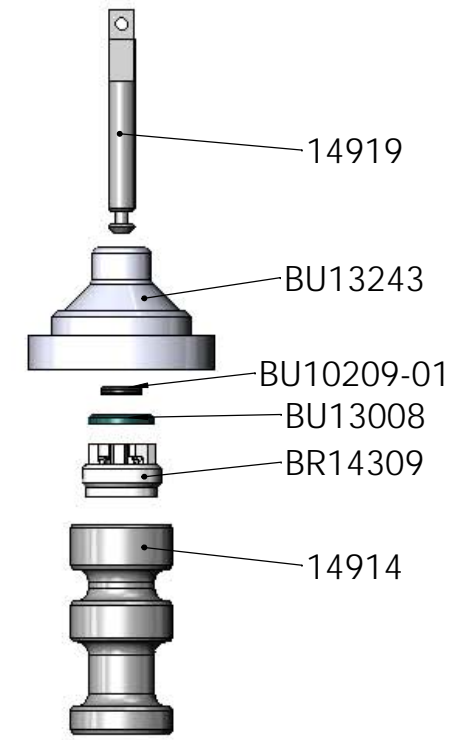

SAV 24067
Production BU28627

SAV 26861
Production BU28633

SAV 28416
Production BU28628

60101-011

SAV 25155
Production BU28632

SAV 26494-00
Production BU28625

SAV 28417
Production BU28629

PN	2510 WBP	2510 NBP	2750 UF	2750 STD	2750 STD HW	2850 STD	2850 NBP	2900 UF	2900 STD	2900 STD HW	2910 UF	2910 DF	2910 DF HW
24067	X			X	X				X	X			
25155						X							
26494-00							X						
26861			X					X					
28416												X	X
28417											X		
60101-011		X											

PISTONS VANNES INDUSTRIELS

18052

18052-01

24234

28173

18053

18053-01

24235

PN	9000/9100/9125 & 9000/6	9000/9100/9125 UF	9500	9500 HW
18052			X	
18052-01				X
18053			X	
18053-01				X
24234	X	X		
24235	X	X		
28173		X		

PISTONS VANNES DOUBLE BOUTEILLES

18089

18928

24116

24117

24507

25593