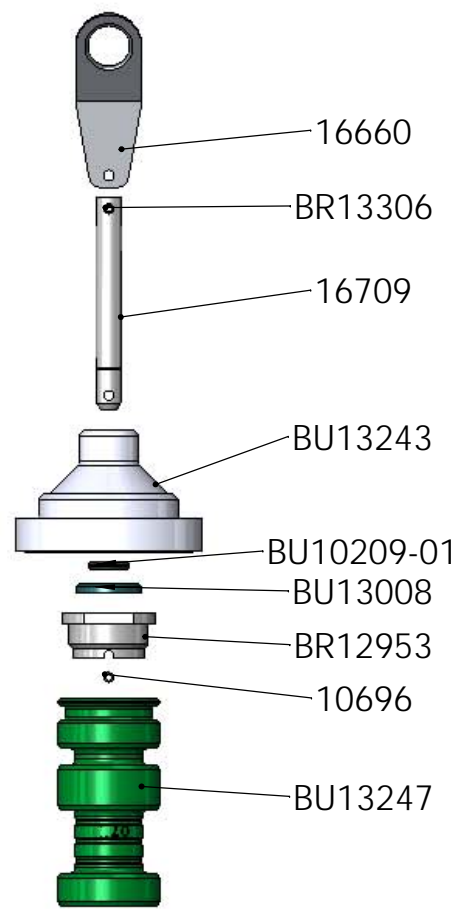

26023

PN	4600 STD	4600 HW STD	4600 FR	4600 FR HW	4600 LWU	4600 LWU HW	4600 SE	4600 SE Filter	4600 SE STD HW	4600 Filter	5000 DF	5000 UF	5600 UF	5600 STD	5600 FR	5600 LWU	5600 SE UF	5600 Filter	5600 SE	5600 SE Filter	5665	6600 UF	6665 DVGW	6700 UF	6765 DVGW	6766	7600 STD	7600 LWU
18089			X	X					X					X				X										
18928										X																		
24116	X	X											X															
24117					X	X									X													
24507												X								X								
25593																	X				X		X					
26023																											X	
26079											X																	
26080												X																
26123																							X	X	X			
27077							X	X											X	X								
27077-01									X																			
BU28154																												X

PISTONS VANNES DOMESTIQUES 2/2