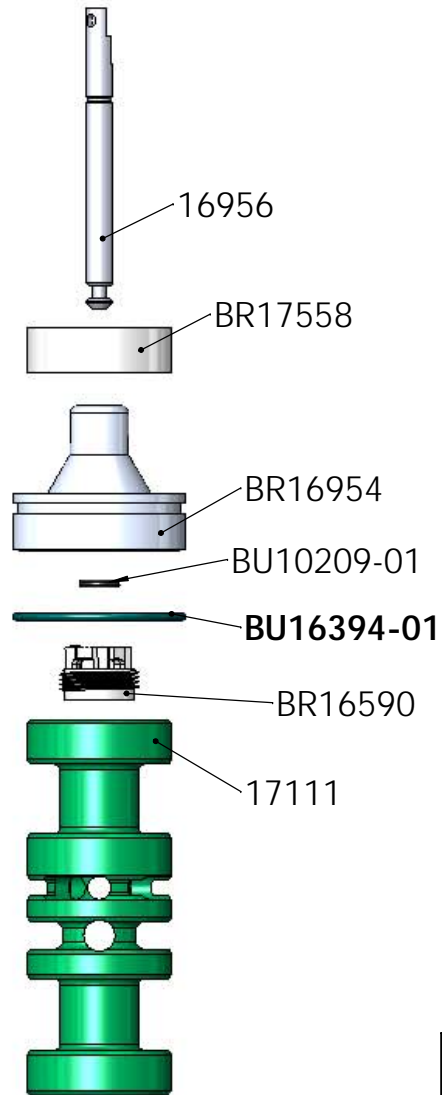

SAV 24067
Production BU28627

SAV 26861
Production BU28633

SAV 28416
Production BU28628

60101-011

SAV 25155
Production BU28632

SAV 26494-00
Production BU28625

SAV 28417
Production BU28629

PN	2510 WBP	2510 NBP	2750 UF	2750 STD	2750 STD HW	2850 STD	2850 NBP	2900 UF	2900 STD	2900 STD HW	2910 UF	2910 DF	2910 DF HW
24067	X			X	X				X	X			
25155						X							
26494-00							X						
26861			X					X					
28416												X	X
28417											X		
60101-011		X											

PISTONS VANNES INDUSTRIELS

18052

18052-01

24234

28173

18053

18053-01

24235

PN	9000/9100/9125 & 9000/6	9000/9100/9125 UF	9500	9500 HW
18052			X	
18052-01				X
18053			X	
18053-01				X
24234	X	X		
24235	X	X		
28173		X		

PISTONS VANNES DOUBLE BOUTEILLES

18089

18928

24116

24117

24507

25593

PN	4600 STD	4600 HW STD	4600 FR	4600 FR HW	4600 LWU	4600 LWU HW	4600 SE	4600 SE Filter	4600 SE STD HW	4600 Filter	5000 DF	5000 UF	5600 UF	5600 STD	5600 FR	5600 LWU	5600 SE UF	5600 Filter	5600 SE	5600 SE Filter	5665	6600 UF	6665 DVGW	6700 UF	6765 DVGW	6766	7600 STD	7600 LWU
18089			X	X											X													
18928									X									X										
24116	X	X												X														
24117					X	X										X												
24507												X									X							
25593																	X					X	X					
26023																											X	
26079											X																	
26080												X																
26123																							X	X	X			
27077							X	X											X	X								
27077-01									X																			
BU28154																											X	