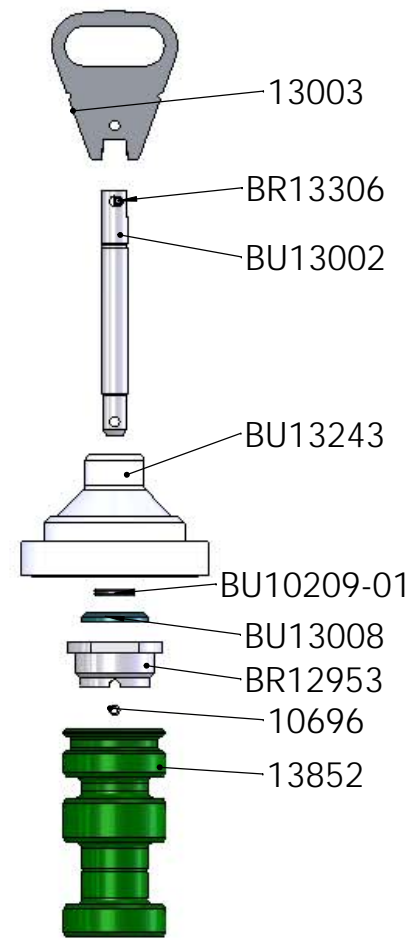

SAV 24067
Production BU28627

SAV 26861
Production BU28633

SAV 28416
Production BU28628

60101-011

SAV 25155
Production BU28632

SAV 26494-00
Production BU28625

SAV 28417
Production BU28629

PN	2510 WBP	2510 NBP	2750 UF	2750 STD	2750 STD HW	2850 STD	2850 NBP	2900 UF	2900 STD	2900 STD HW	2910 UF	2910 DF	2910 DF HW
24067	X			X	X				X	X			
25155						X							
26494-00							X						
26861			X					X					
28416												X	X
28417											X		
60101-011		X											

PISTONS VANNES INDUSTRIELS

18052

18052-01

24234

28173

18053

18053-01

24235

PN	9000/9100/9125 & 9000/6	9000/9100/9125 UF	9500	9500 HW
18052			X	
18052-01				X
18053			X	
18053-01				X
24234	X	X		
24235	X	X		
28173		X		

PISTONS VANNES DOUBLE BOUTEILLES

18089

18928

24116

24117

24507

25593

PN	4600 STD	4600 HW STD	4600 FR	4600 FR HW	4600 LWU	4600 LWU HW	4600 SE	4600 SE Filter	4600 SE STD HW	4600 Filter	5000 DF	5000 UF	5600 UF	5600 STD	5600 FR	5600 LWU	5600 SE UF	5600 Filter	5600 SE	5600 SE Filter	5665	6600 UF	6665 DVGW	6700 UF	6765 DVGW	6766	7600 STD	7600 LWU
18089			X	X											X													
18928									X									X										
24116	X	X												X														
24117					X	X										X												
24507												X									X							
25593																	X					X	X					
26023																											X	
26079											X																	
26080												X																
26123																							X	X	X			
27077							X	X											X	X								
27077-01									X																			
BU28154																											X	