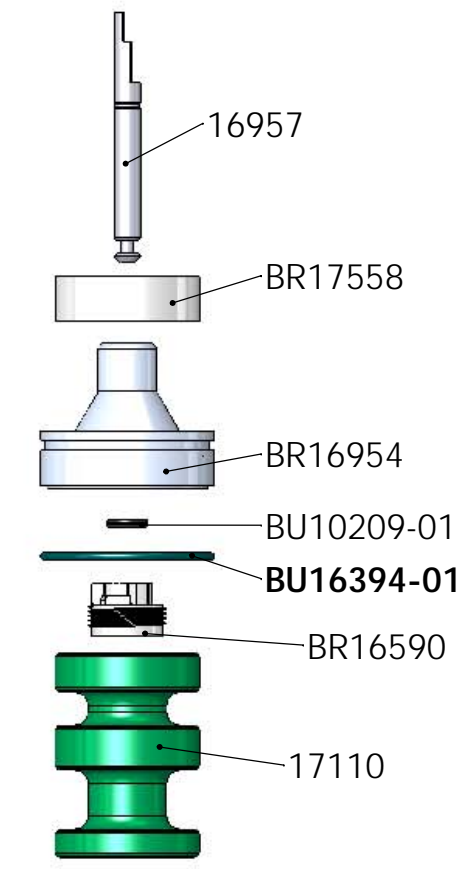

SAV 24067
Production BU28627

SAV 26861
Production BU28633

SAV 28416
Production BU28628

60101-011

SAV 25155
Production BU28632

SAV 26494-00
Production BU28625

SAV 28417
Production BU28629

PN	2510 WBP	2510 NBP	2750 UF	2750 STD	2750 STD HW	2850 STD	2850 NBP	2900 UF	2900 STD	2900 STD HW	2910 UF	2910 DF	2910 DF HW
24067	X			X	X				X	X			
25155						X							
26494-00							X						
26861			X					X					
28416												X	X
28417											X		
60101-011		X											

PISTONS VANNES INDUSTRIELS

18052

18052-01

24234

28173

18053

18053-01

24235

PN	9000/9100/9125 & 9000/6	9000/9100/9125 UF	9500	9500 HW
18052			X	
18052-01				X
18053			X	
18053-01				X
24234	X	X		
24235	X	X		
28173		X		

PISTONS VANNES DOUBLE BOUTEILLES

18089

18928

24116

24117

24507

25593