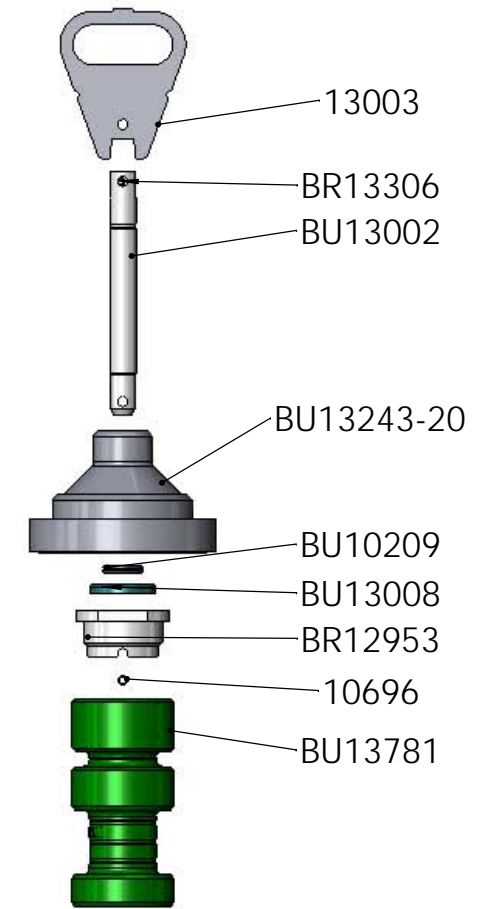

SAV 24067
Production BU28627

SAV 26861
Production BU28633

SAV 28416
Production BU28628

60101-011

SAV 25155
Production BU28632

SAV 26494-00
Production BU28625

SAV 28417
Production BU28629

PN	2510 WBP	2510 NBP	2750 UF	2750 STD	2750 STD HW	2850 STD	2850 NBP	2900 UF	2900 STD	2900 STD HW	2910 UF	2910 DF	2910 DF HW
24067	X			X	X				X	X			
25155						X							
26494-00							X						
26861			X					X					
28416												X	X
28417											X		
60101-011		X											

PISTONS VANNES INDUSTRIELS

18052

18052-01

24234

28173

18053

18053-01

24235

PN	9000/9100/9125 & 9000/6	9000/9100/9125 UF	9500	9500 HW
18052			X	
18052-01				X
18053			X	
18053-01				X
24234	X	X		
24235	X	X		
28173		X		

PISTONS VANNES DOUBLE BOUTEILLES

18089

18928

24116

24117

24507

25593

PN	4600 STD	4600 HW STD	4600 FR	4600 FR HW	4600 LWU	4600 LWU HW	4600 SE	4600 SE Filter	4600 SE STD HW	4600 Filter	5000 DF	5000 UF	5600 UF	5600 STD	5600 FR	5600 LWU	5600 SE UF	5600 Filter	5600 SE	5600 SE Filter	5665	6600 UF	6665 DVGW	6700 UF	6765 DVGW	6766	7600 STD	7600 LWU
18089			X	X											X													
18928									X									X										
24116	X	X												X														
24117					X	X										X												
24507												X									X							
25593																	X					X	X					
26023																											X	
26079											X																	
26080												X																
26123																							X	X	X			
27077							X	X											X	X								
27077-01									X																			
BU28154																											X	