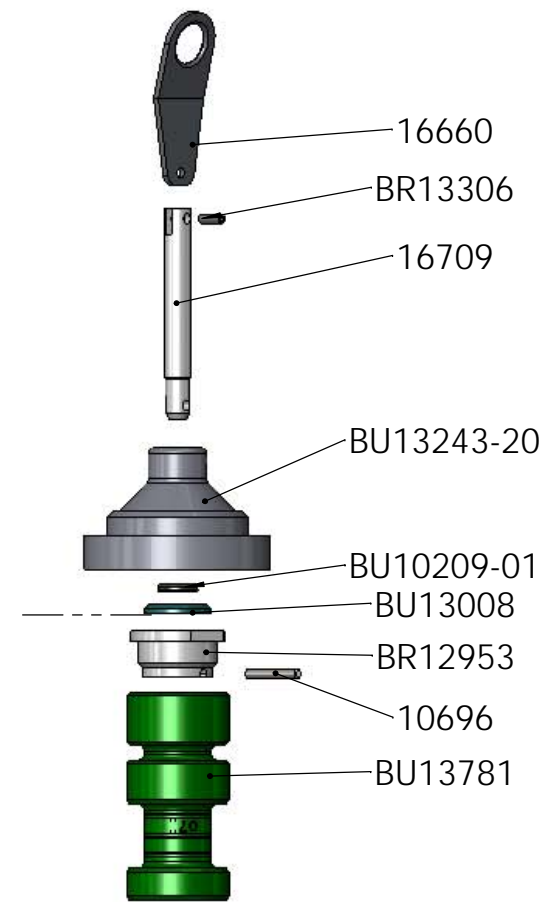

SAV 24067
Production BU28627

SAV 26861
Production BU28633

SAV 28416
Production BU28628

60101-011

SAV 25155
Production BU28632

SAV 26494-00
Production BU28625

SAV 28417
Production BU28629

PN	2510 WBP	2510 NBP	2750 UF	2750 STD	2750 STD HW	2850 STD	2850 NBP	2900 UF	2900 STD	2900 STD HW	2910 UF	2910 DF	2910 DF HW
24067	X			X	X				X	X			
25155						X							
26494-00							X						
26861			X					X					
28416												X	X
28417											X		
60101-011		X											

PN	9000/9100/9125 & 9000/6	9000/9100/9125 UF	9500	9500 HW
18052			X	
18052-01				X
18053			X	
18053-01				X
24234	X	X		
24235	X	X		
28173		X		

PISTONS VANNES DOUBLE BOUTEILLES

18089

18928

24116

24117

24507

25593

PISTONS VANNES DOMESTIQUES 1/2

26023

27077

27077-01

BU28154

26123

BU26079

BU26080

PN	4600 STD	4600 HW STD	4600 FR	4600 FR HW	4600 LWU	4600 LWU HW	4600 SE	4600 SE Filter	4600 SE STD HW	4600 Filter	5000 DF	5000 UF	5600 UF	5600 STD	5600 FR	5600 LWU	5600 SE UF	5600 Filter	5600 SE	5600 SE Filter	5665	6600 UF	6665 DVGW	6700 UF	6765 DVGW	6766	7600 STD	7600 LWU
18089			X	X					X					X				X										
18928										X																		
24116	X	X											X															
24117					X	X									X													
24507												X								X								
25593																	X				X		X					
26023																											X	
26079											X																	
26080												X																
26123																							X	X	X			
27077							X	X											X	X								
27077-01									X																			
BU28154																												X