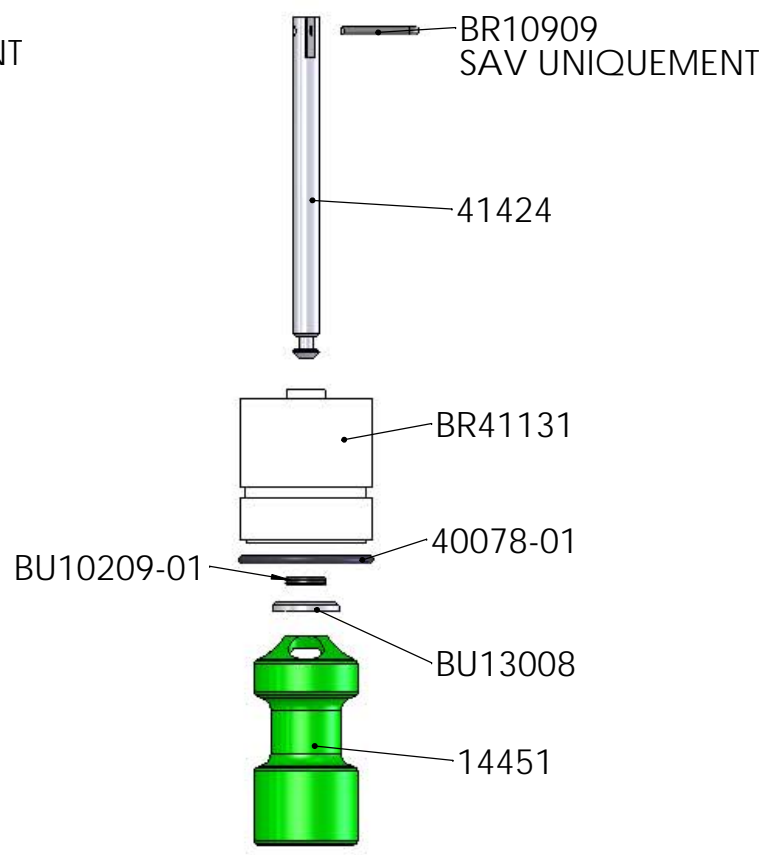

SAV 24067
Production BU28627

SAV 26861
Production BU28633

SAV 28416
Production BU28628

60101-011

SAV 25155
Production BU28632

SAV 26494-00
Production BU28625

SAV 28417
Production BU28629

PN	2510 WBP	2510 NBP	2750 UF	2750 STD	2750 STD HW	2850 STD	2850 NBP	2900 UF	2900 STD	2900 STD HW	2910 UF	2910 DF	2910 DF HW
24067	X			X	X				X	X			
25155						X							
26494-00							X						
26861			X					X					
28416												X	X
28417											X		
60101-011		X											

PISTONS VANNES INDUSTRIELS

18052

18052-01

24234

28173

18053

18053-01

24235

PN	9000/9100/9125 & 9000/6	9000/9100/9125 UF	9500	9500 HW
18052			X	
18052-01				X
18053			X	
18053-01				X
24234	X	X		
24235	X	X		
28173		X		

PISTONS VANNES DOUBLE BOUTEILLES

18089

18928

24116

24117

24507

25593