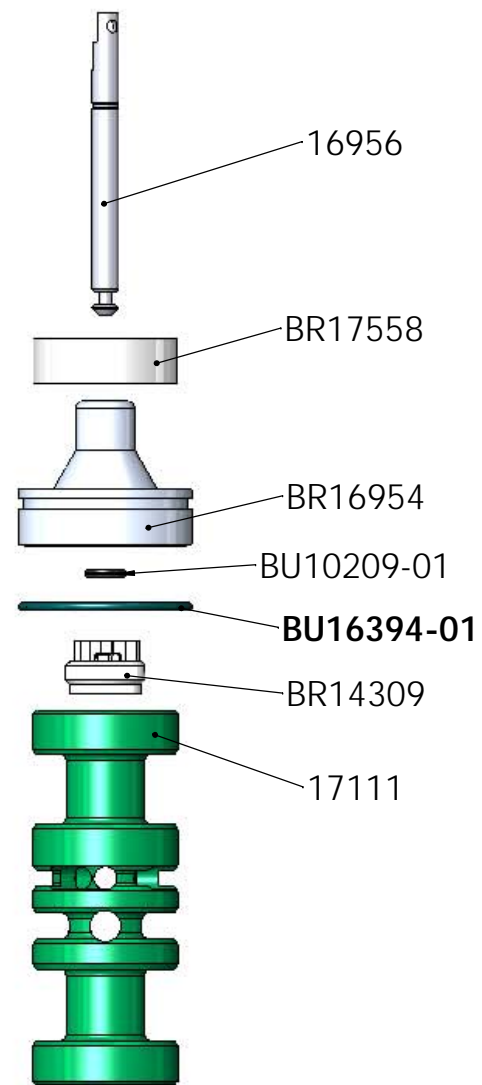

SAV 24067
Production BU28627

SAV 26861
Production BU28633

SAV 28416
Production BU28628

60101-011

SAV 25155
Production BU28632

SAV 26494-00
Production BU28625

SAV 28417
Production BU28629

PN	2510 WBP	2510 NBP	2750 UF	2750 STD	2750 STD HW	2850 STD	2850 NBP	2900 UF	2900 STD	2900 STD HW	2910 UF	2910 DF	2910 DF HW
24067	X			X	X				X	X			
25155						X							
26494-00							X						
26861			X					X					
28416												X	X
28417											X		
60101-011		X											

PISTONS VANNES INDUSTRIELS

18052

18052-01

24234

28173

18053

18053-01

24235

PN	9000/9100/9125 & 9000/6	9000/9100/9125 UF	9500	9500 HW
18052			X	
18052-01				X
18053			X	
18053-01				X
24234	X	X		
24235	X	X		
28173		X		

PISTONS VANNES DOUBLE BOUTEILLES

18089

18928

24116

24117

24507

25593

PN	4600 STD	4600 HW STD	4600 FR	4600 FR HW	4600 LWU	4600 LWU HW	4600 SE	4600 SE Filter	4600 SE STD HW	4600 Filter	5000 DF	5000 UF	5600 UF	5600 STD	5600 FR	5600 LWU	5600 SE UF	5600 Filter	5600 SE	5600 SE Filter	5665	6600 UF	6665 DVGW	6700 UF	6765 DVGW	6766	7600 STD	7600 LWU
18089			X	X											X													
18928									X									X										
24116	X	X												X														
24117					X	X										X												
24507												X									X							
25593																	X					X	X					
26023																											X	
26079											X																	
26080												X																
26123																							X	X	X			
27077							X	X											X	X								
27077-01									X																			
BU28154																											X	