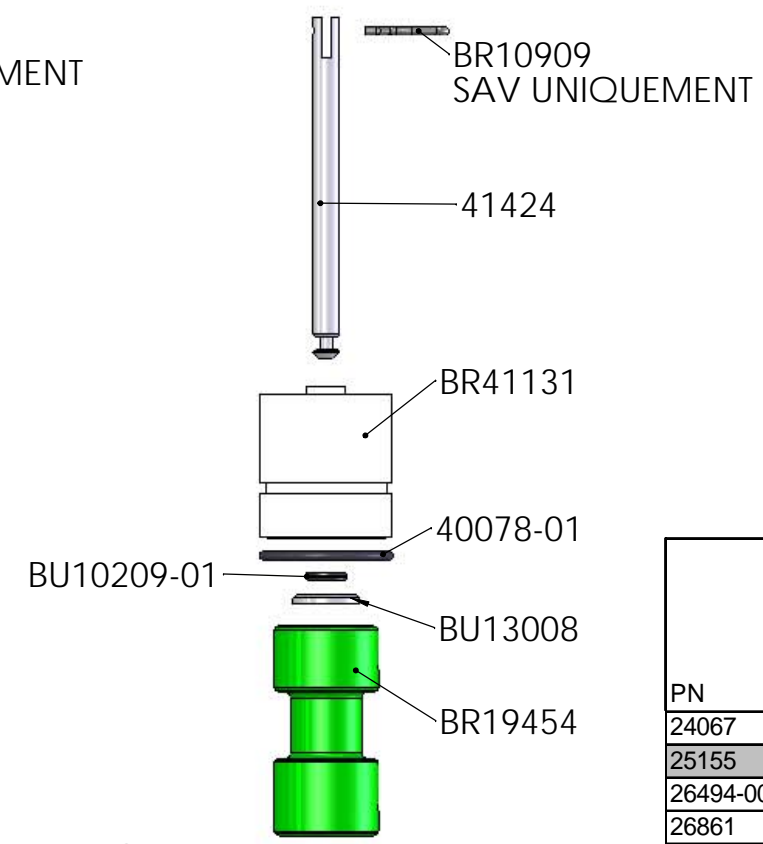

SAV 24067
Production BU28627

SAV 26861
Production BU28633

SAV 28416
Production BU28628

60101-011

SAV 25155
Production BU28632

SAV 26494-00
Production BU28625

SAV 28417
Production BU28629

PN	2510 WBP	2510 NBP	2750 UF	2750 STD	2750 STD HW	2850 STD	2850 NBP	2900 UF	2900 STD	2900 STD HW	2910 UF	2910 DF	2910 DF HW
24067	X			X	X				X	X			
25155						X							
26494-00							X						
26861			X					X					
28416												X	X
28417											X		
60101-011		X											

PISTONS VANNES INDUSTRIELS

18052

18052-01

24234

28173

18053

18053-01

24235

PN	9000/9100/9125 & 9000/6	9000/9100/9125 UF	9500	9500 HW
18052			X	
18052-01				X
18053			X	
18053-01				X
24234	X	X		
24235	X	X		
28173		X		

PISTONS VANNES DOUBLE BOUTEILLES

18089

18928

24116

24117

24507

25593