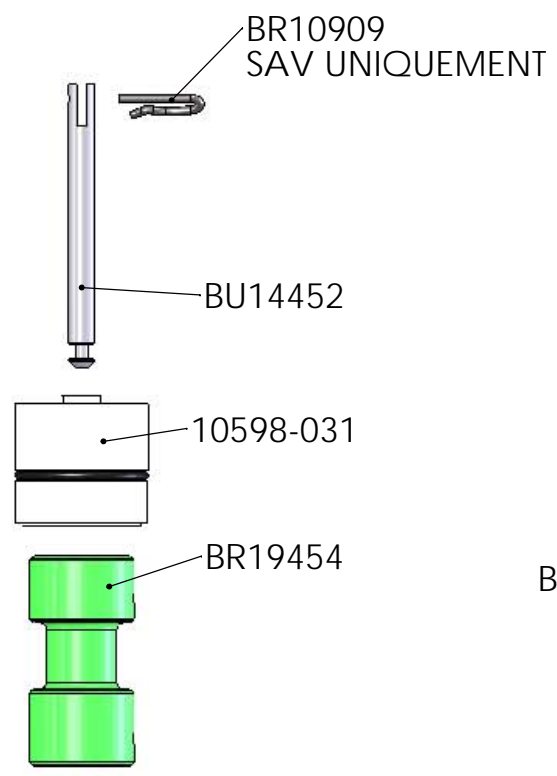

SAV 24067
Production BU28627

SAV 26861
Production BU28633

SAV 28416
Production BU28628

60101-011

SAV 25155
Production BU28632

SAV 26494-00
Production BU28625

SAV 28417
Production BU28629

PN	2510 WBP	2510 NBP	2750 UF	2750 STD	2750 STD HW	2850 STD	2850 NBP	2900 UF	2900 STD	2900 STD HW	2910 UF	2910 DF	2910 DF HW
24067	X			X	X				X	X			
25155						X							
26494-00							X						
26861			X					X					
28416												X	X
28417											X		
60101-011		X											

PISTONS VANNES INDUSTRIELS

18052

18052-01

24234

28173

18053

18053-01

24235

PN	9000/9100/9125 & 9000/6	9000/9100/9125 UF	9500	9500 HW
18052			X	
18052-01				X
18053			X	
18053-01				X
24234	X	X		
24235	X	X		
28173		X		

PISTONS VANNES DOUBLE BOUTEILLES

18089

18928

24116

24117

24507

25593