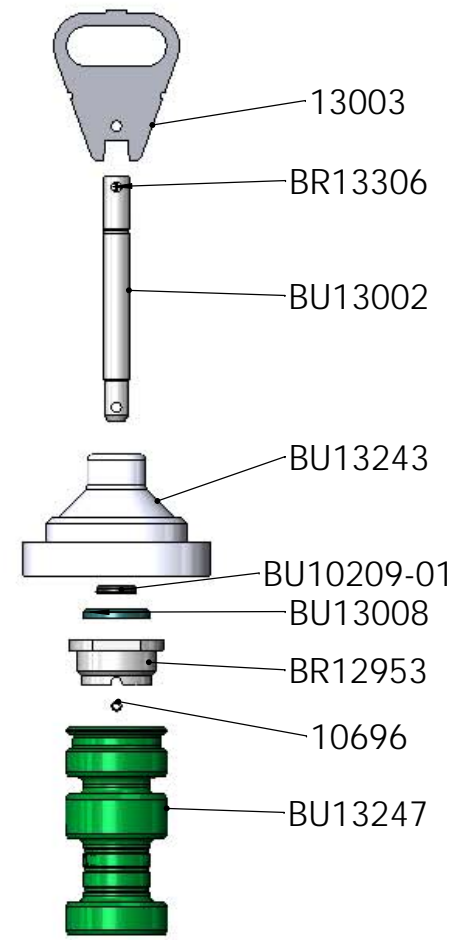

SAV 24067
Production BU28627

SAV 26861
Production BU28633

SAV 28416
Production BU28628

60101-011

SAV 25155
Production BU28632

SAV 26494-00
Production BU28625

SAV 28417
Production BU28629

PN	2510 WBP	2510 NBP	2750 UF	2750 STD	2750 STD HW	2850 STD	2850 NBP	2900 UF	2900 STD	2900 STD HW	2910 UF	2910 DF	2910 DF HW
24067	X			X	X				X	X			
25155						X							
26494-00							X						
26861			X					X					
28416												X	X
28417											X		
60101-011		X											

PISTONS VANNES INDUSTRIELS

18052

18052-01

24234

28173

18053

18053-01

24235

PN	9000/9100/9125 & 9000/6	9000/9100/9125 UF	9500	9500 HW
18052			X	
18052-01				X
18053			X	
18053-01				X
24234	X	X		
24235	X	X		
28173		X		

PISTONS VANNES DOUBLE BOUTEILLES

18089

18928

24116

24117

24507

25593

PN	4600 STD	4600 HW STD	4600 FR	4600 FR HW	4600 LWU	4600 LWU HW	4600 SE	4600 SE Filter	4600 SE STD HW	4600 Filter	5000 DF	5000 UF	5600 UF	5600 STD	5600 FR	5600 LWU	5600 SE UF	5600 Filter	5600 SE	5600 SE Filter	5665	6600 UF	6665 DVGW	6700 UF	6765 DVGW	6766	7600 STD	7600 LWU
18089			X	X											X													
18928									X									X										
24116	X	X												X														
24117					X	X										X												
24507												X									X							
25593																	X					X	X					
26023																											X	
26079											X																	
26080												X																
26123																							X	X	X			
27077							X	X											X	X								
27077-01									X																			
BU28154																											X	