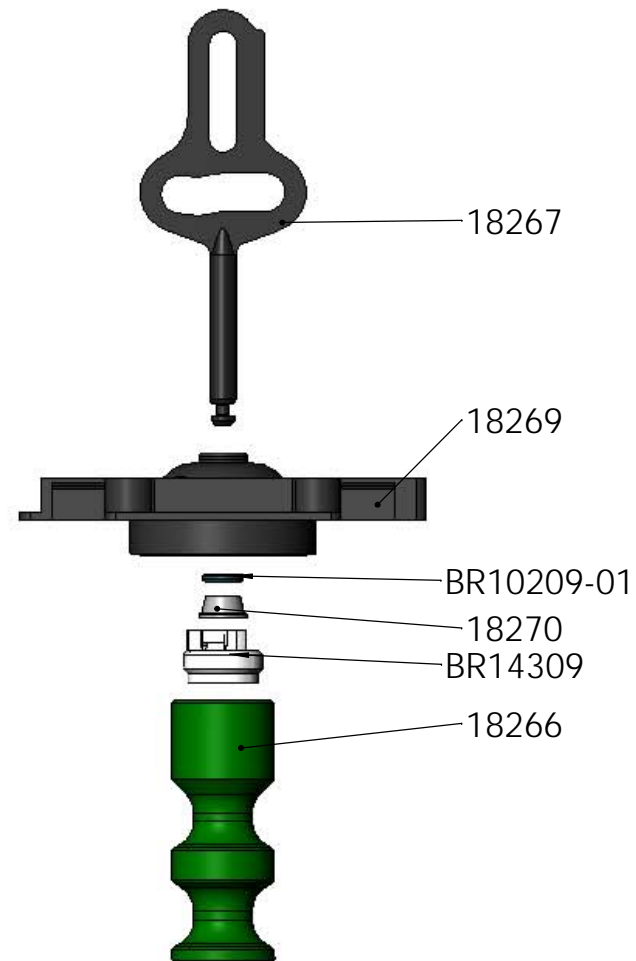

SAV 24067
Production BU28627

SAV 26861
Production BU28633

SAV 28416
Production BU28628

60101-011

SAV 25155
Production BU28632

SAV 26494-00
Production BU28625

SAV 28417
Production BU28629

PN	2510 WBP	2510 NBP	2750 UF	2750 STD	2750 STD HW	2850 STD	2850 NBP	2900 UF	2900 STD	2900 STD HW	2910 UF	2910 DF	2910 DF HW
24067	X			X	X				X	X			
25155						X							
26494-00							X						
26861			X					X					
28416												X	X
28417											X		
60101-011		X											

PISTONS VANNES DOMESTIQUES 1/2

26023

27077

27077-01

BU28154

26123

BU26079

BU26080