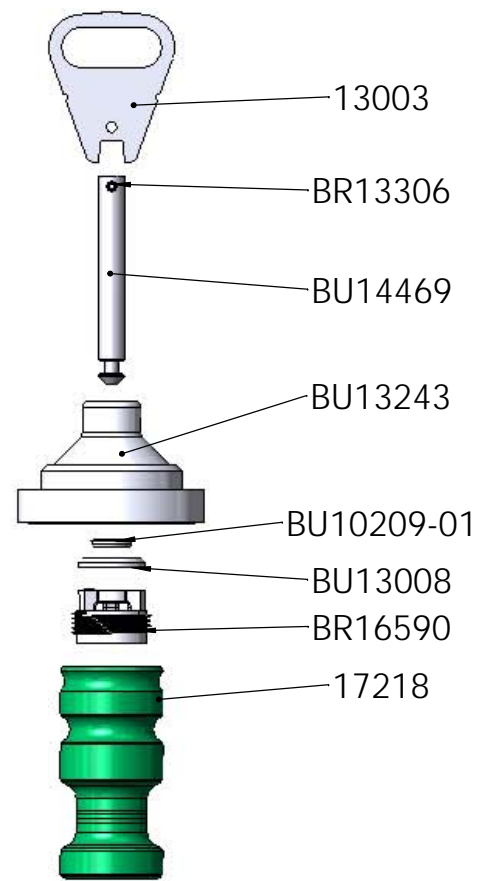

SAV 24067
Production BU28627

SAV 26861
Production BU28633

SAV 28416
Production BU28628

60101-011

SAV 25155
Production BU28632

SAV 26494-00
Production BU28625

SAV 28417
Production BU28629

PN	2510 WBP	2510 NBP	2750 UF	2750 STD	2750 STD HW	2850 STD	2850 NBP	2900 UF	2900 STD	2900 STD HW	2910 UF	2910 DF	2910 DF HW
24067	X			X	X				X	X			
25155						X							
26494-00							X						
26861			X					X					
28416												X	X
28417											X		
60101-011		X											

PN	9000/9100/9125 & 9000/6	9000/9100/9125 UF	9500	9500 HW
18052			X	
18052-01				X
18053			X	
18053-01				X
24234	X	X		
24235	X	X		
28173		X		

PISTONS VANNES DOUBLE BOUTEILLES

18089

18928

24116

24117

24507

25593

PN	4600 STD	4600 HW STD	4600 FR	4600 FR HW	4600 LWU	4600 LWU HW	4600 SE	4600 SE Filter	4600 SE STD HW	4600 Filter	5000 DF	5000 UF	5600 UF	5600 STD	5600 FR	5600 LWU	5600 SE UF	5600 Filter	5600 SE	5600 SE Filter	5665	6600 UF	6665 DVGW	6700 UF	6765 DVGW	6766	7600 STD	7600 LWU
18089			X	X											X													
18928									X									X										
24116	X	X												X														
24117					X	X										X												
24507												X									X							
25593																	X					X	X					
26023																											X	
26079											X																	
26080												X																
26123																							X	X	X			
27077							X	X											X	X								
27077-01									X																			
BU28154																											X	

PISTONS VANNES DOMESTIQUES 1/2

26023

27077

27077-01

BU28154

26123

BU26079

BU26080