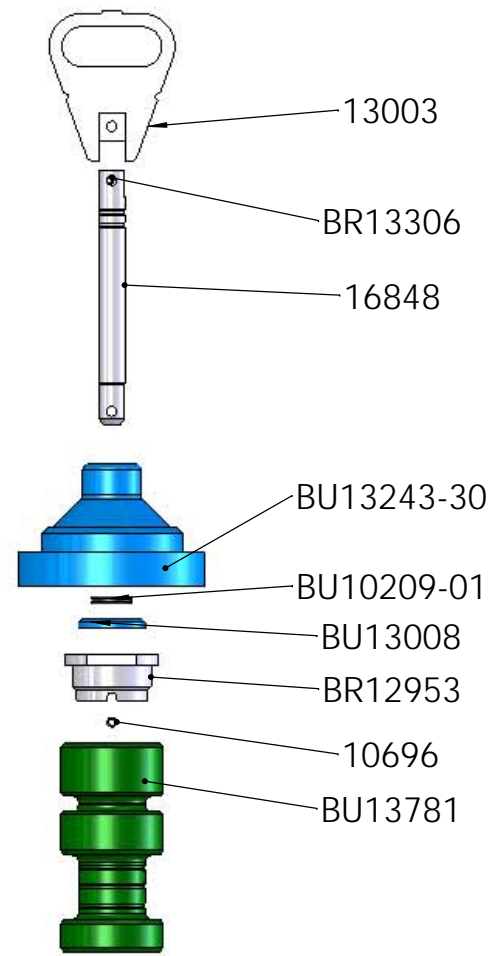

SAV 24067
Production BU28627

SAV 26861
Production BU28633

SAV 28416
Production BU28628

60101-011

SAV 25155
Production BU28632

SAV 26494-00
Production BU28625

SAV 28417
Production BU28629

PN	2510 WBP	2510 NBP	2750 UF	2750 STD	2750 STD HW	2850 STD	2850 NBP	2900 UF	2900 STD	2900 STD HW	2910 UF	2910 DF	2910 DF HW
24067	X			X	X				X	X			
25155						X							
26494-00							X						
26861			X					X					
28416												X	X
28417											X		
60101-011		X											

PISTONS VANNES INDUSTRIELS

18052

18052-01

24234

28173

18053

18053-01

24235

PN	9000/9100/9125 & 9000/6	9000/9100/9125 UF	9500	9500 HW
18052			X	
18052-01				X
18053			X	
18053-01				X
24234	X	X		
24235	X	X		
28173		X		

PISTONS VANNES DOUBLE BOUTEILLES

18089

18928

24116

24117

24507

25593