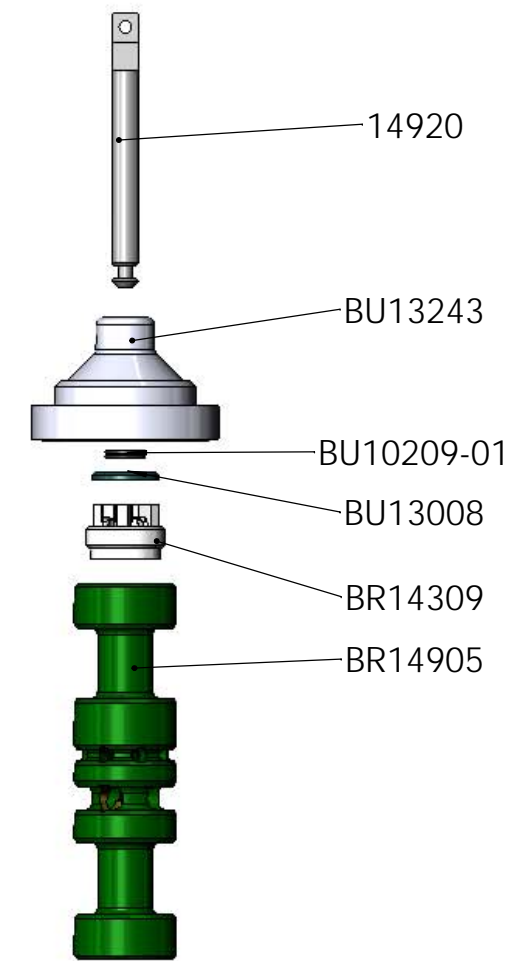

SAV 24067
Production BU28627

SAV 26861
Production BU28633

SAV 28416
Production BU28628

60101-011

SAV 25155
Production BU28632

SAV 26494-00
Production BU28625

SAV 28417
Production BU28629

PN	2510 WBP	2510 NBP	2750 UF	2750 STD	2750 STD HW	2850 STD	2850 NBP	2900 UF	2900 STD	2900 STD HW	2910 UF	2910 DF	2910 DF HW
24067	X			X	X				X	X			
25155						X							
26494-00							X						
26861			X					X					
28416												X	X
28417											X		
60101-011		X											

PISTONS VANNES INDUSTRIELS

18052

18052-01

24234

28173

18053

18053-01

24235

PN	9000/9100/9125 & 9000/6	9000/9100/9125 UF	9500	9500 HW
18052			X	
18052-01				X
18053			X	
18053-01				X
24234	X	X		
24235	X	X		
28173		X		

PISTONS VANNES DOUBLE BOUTEILLES

18089

18928

24116

24117

24507

25593