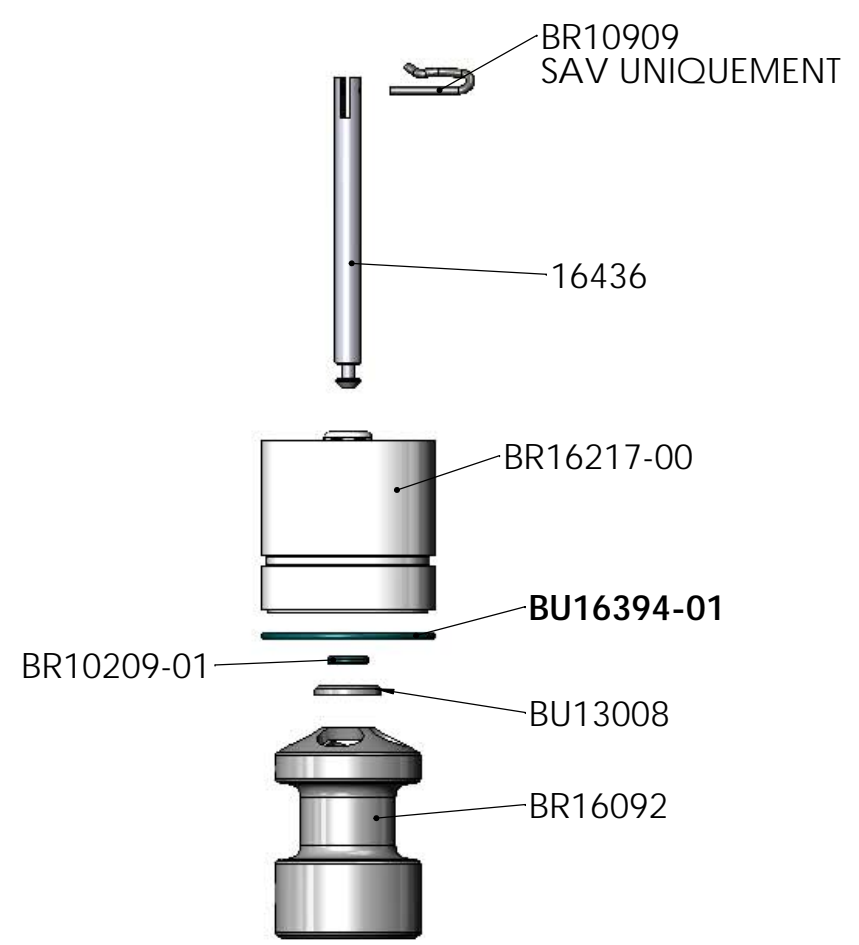

SAV 24067
Production BU28627

SAV 26861
Production BU28633

SAV 28416
Production BU28628

60101-011

SAV 25155
Production BU28632

SAV 26494-00
Production BU28625

SAV 28417
Production BU28629

PN	2510 WBP	2510 NBP	2750 UF	2750 STD	2750 STD HW	2850 STD	2850 NBP	2900 UF	2900 STD	2900 STD HW	2910 UF	2910 DF	2910 DF HW
24067	X			X	X				X	X			
25155						X							
26494-00							X						
26861			X					X					
28416												X	X
28417											X		
60101-011		X											

PISTONS VANNES INDUSTRIELS

18052

18052-01

24234

28173

18053

18053-01

24235

PN	9000/9100/9125 & 9000/6	9000/9100/9125 UF	9500	9500 HW
18052			X	
18052-01				X
18053			X	
18053-01				X
24234	X	X		
24235	X	X		
28173		X		

PISTONS VANNES DOUBLE BOUTEILLES

18089

18928

24116

24117

24507

25593