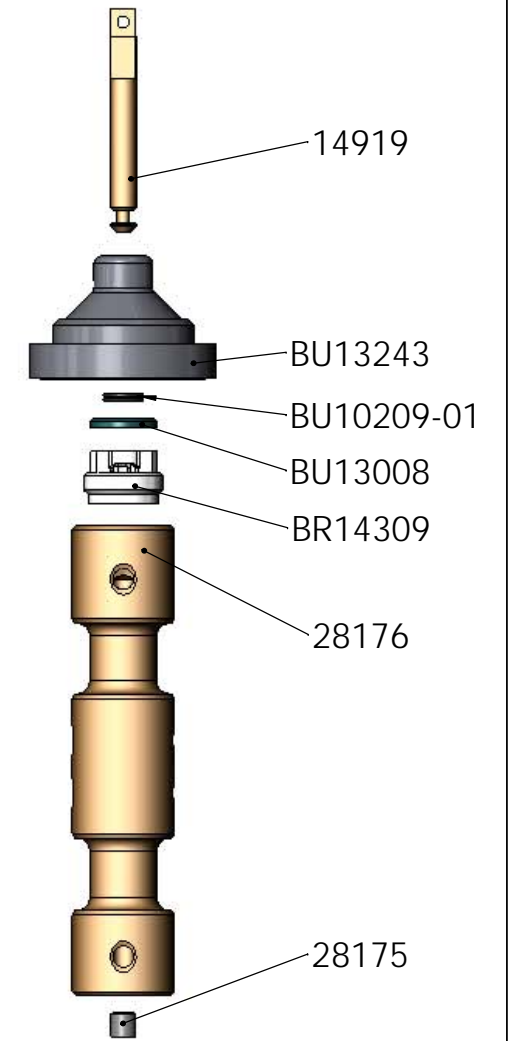

SAV 24067
Production BU28627

SAV 26861
Production BU28633

SAV 28416
Production BU28628

60101-011

SAV 25155
Production BU28632

SAV 26494-00
Production BU28625

SAV 28417
Production BU28629

PN	2510 WBP	2510 NBP	2750 UF	2750 STD	2750 STD HW	2850 STD	2850 NBP	2900 UF	2900 STD	2900 STD HW	2910 UF	2910 DF	2910 DF HW
24067	X			X	X				X	X			
25155						X							
26494-00							X						
26861			X					X					
28416												X	X
28417											X		
60101-011		X											

PISTONS VANNES INDUSTRIELS

18052

18052-01

24234

28173

18053

18053-01

24235

PN	9000/9100/9125 & 9000/6	9000/9100/9125 UF	9500	9500 HW
18052			X	
18052-01				X
18053			X	
18053-01				X
24234	X	X		
24235	X	X		
28173		X		

PISTONS VANNES DOUBLE BOUTEILLES

18089

18928

24116

24117

24507

25593