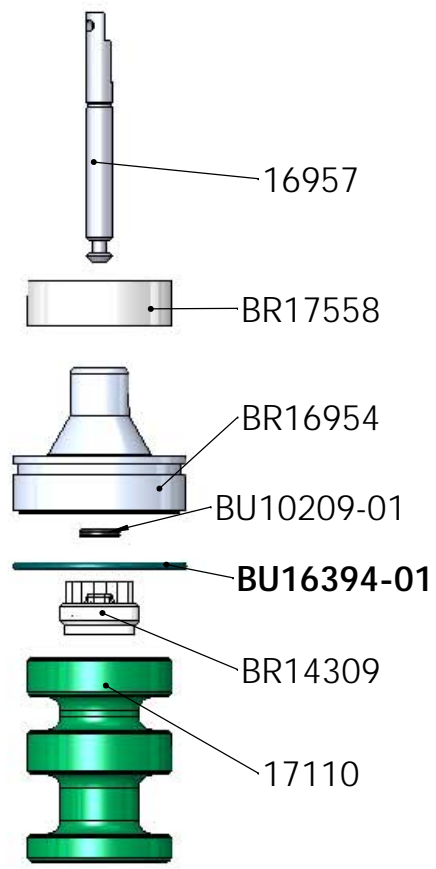

SAV 24067
Production BU28627

SAV 26861
Production BU28633

SAV 28416
Production BU28628

60101-011

SAV 25155
Production BU28632

SAV 26494-00
Production BU28625

SAV 28417
Production BU28629

PN	2510 WBP	2510 NBP	2750 UF	2750 STD	2750 STD HW	2850 STD	2850 NBP	2900 UF	2900 STD	2900 STD HW	2910 UF	2910 DF	2910 DF HW
24067	X			X	X				X	X			
25155						X							
26494-00							X						
26861			X					X					
28416												X	X
28417											X		
60101-011		X											

PISTONS VANNES INDUSTRIELS

18052

18052-01

24234

28173

18053

18053-01

24235

PN	9000/9100/9125 & 9000/6	9000/9100/9125 UF	9500	9500 HW
18052			X	
18052-01				X
18053			X	
18053-01				X
24234	X	X		
24235	X	X		
28173		X		

PISTONS VANNES DOUBLE BOUTEILLES

18089

18928

24116

24117

24507

25593