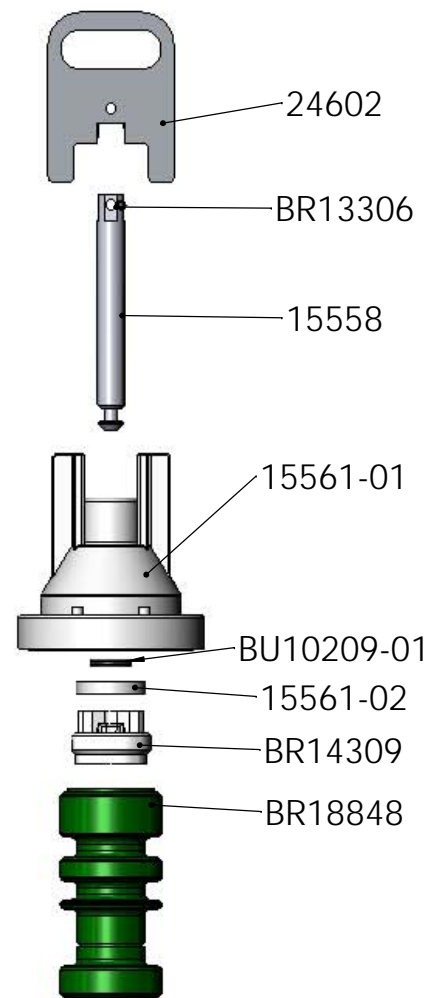

SAV 24067
Production BU28627

SAV 26861
Production BU28633

SAV 28416
Production BU28628

60101-011

SAV 25155
Production BU28632

SAV 26494-00
Production BU28625

SAV 28417
Production BU28629

PN	2510 WBP	2510 NBP	2750 UF	2750 STD	2750 STD HW	2850 STD	2850 NBP	2900 UF	2900 STD	2900 STD HW	2910 UF	2910 DF	2910 DF HW
24067	X			X	X				X	X			
25155						X							
26494-00							X						
26861			X					X					
28416												X	X
28417											X		
60101-011		X											

PISTONS VANNES INDUSTRIELS

18052

18052-01

24234

28173

18053

18053-01

24235

PN	9000/9100/9125 & 9000/6	9000/9100/9125 UF	9500	9500 HW
18052			X	
18052-01				X
18053			X	
18053-01				X
24234	X	X		
24235	X	X		
28173		X		

PISTONS VANNES DOUBLE BOUTEILLES

18089

18928

24116

24117

24507

25593

PN	4600 STD	4600 HW STD	4600 FR	4600 FR HW	4600 LWU	4600 LWU HW	4600 SE	4600 SE Filter	4600 SE STD HW	4600 Filter	5000 DF	5000 UF	5600 UF	5600 STD	5600 FR	5600 LWU	5600 SE UF	5600 Filter	5600 SE	5600 SE Filter	5665	6600 UF	6665 DVGW	6700 UF	6765 DVGW	6766	7600 STD	7600 LWU
18089			X	X											X													
18928									X									X										
24116	X	X												X														
24117					X	X										X												
24507												X									X							
25593																	X					X	X					
26023																											X	
26079											X																	
26080												X																
26123																							X	X	X			
27077							X	X											X	X								
27077-01									X																			
BU28154																											X	